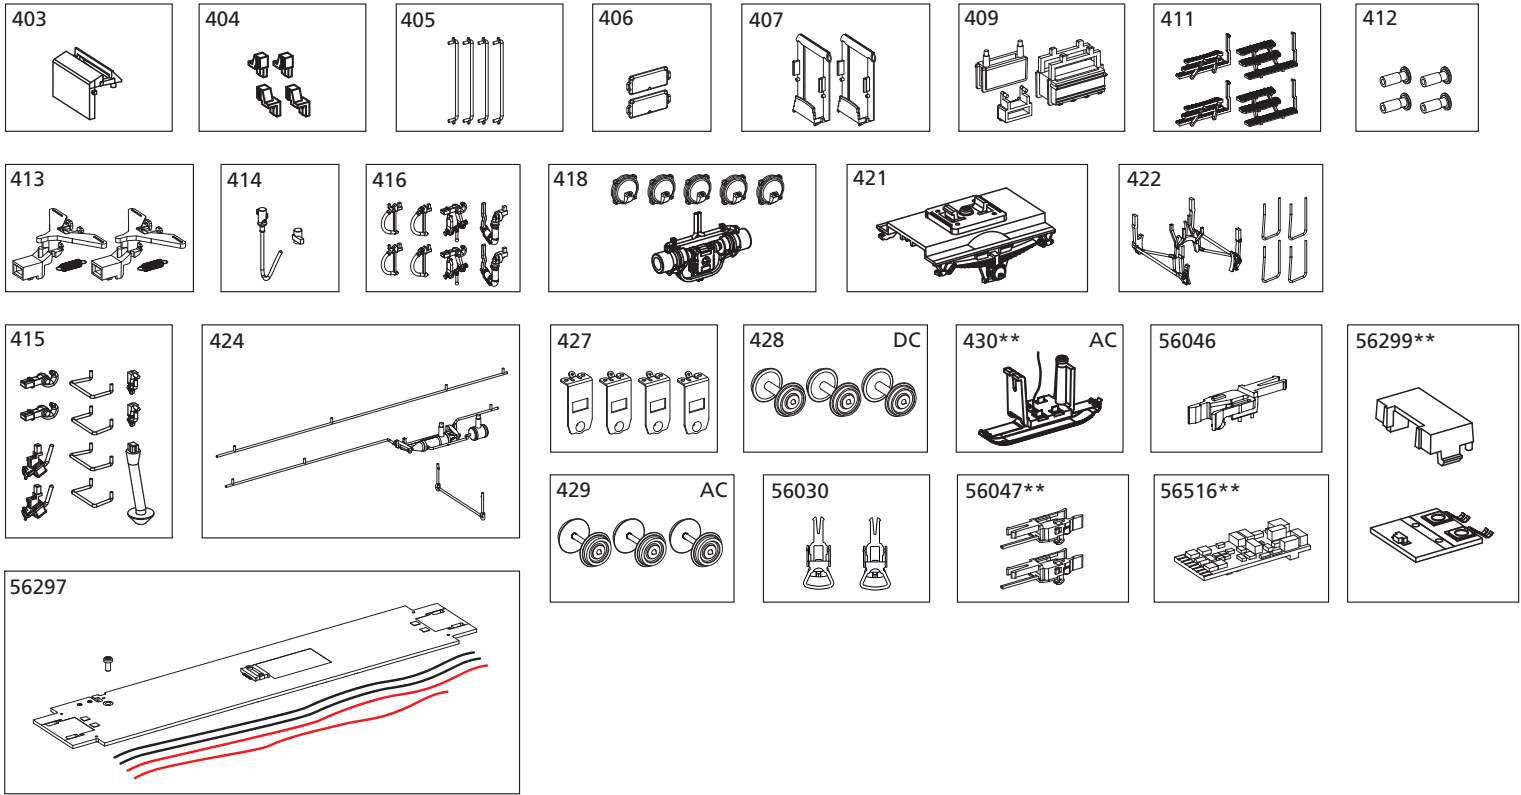

ERSATZTEILE UMBAUWAGEN

Spare parts • Pièces détachées • Reserveonderdelen

Bei Ersatzteilanforderung bitte immer die vollständige Ersatzteil-Nr. angeben.
Please order the wanted spare part with the complete spare part item number.
Pour commander des pièces de rechange, ne pas oublier de donner le numéro et d'article de la pièce demandée.
Bestel het gewenste reserveonderdeel met het volledige onderdeelnummer.

Bezeichnung / Description	ET-Nr. / spare part N°	PG*
Dachentlüftung Dach / Roof vent	53000-403	7
2x Türstopper links, 2x Türstopper rechts / Door stop-left (2 pcs.), Door stop-right (2 pcs.)	53000-404	7
4x Handstange Einstieg / Handrail-door (4 pcs.)	53000-405	8
2x Zuglaufschild / Information plate (2 pcs.)	58243-406	7
2x Gummiwulst / 2x Door frame	53000-407	7
Batteriekasten links, Batteriekasten rechts, E-Kasten / Battery box-left, Battery box-right, Electrical box	53000-409	8
2x Leiter links, 2x Leiter rechts / Step-left (2pcs.), Step-right (2pcs.)	53000-411	6
2x Puffer links, 2x Puffer rechts / Buffer-left (2 pcs.), Buffer-right (2 pcs.)	53000-412	7
2x Kupplungsschacht + 2x Zugfeder / 2x Coupler + 2x spring	53000-413	9
Heizungsstecker Halter, Heizungsstecker mit Kabel / Holder-heating plug, Heating plug with cable	53000-414	6
2x Kuppelhaken, 2x Heizungsdose, Toilettenrohr, 2x Wassereinfüllstutzen, 2x Handstange Pufferbohle links, 2x Handstange Pufferbohle rechts / Coupler hook-short (2 pcs.), Voltage coupler (2 pcs.), Toilet pipe (2 pcs.), Water pipe connector (2 pcs), Handrail-buffer beam-bottom-left (2pcs), Handrail-buffer beam-bottom-right (2pcs)	53000-415	9
2x Bremsschlauch links, 2x Bremsschlauch rechts, 2x Kuppelhaken komplett, 2x Heizleitung / Brake pipe-left (2 pcs.), Brake pipe-right (2 pcs.), Coupler hook-complete (2 pcs.), Heating pipe (2 pcs.)	53000-416	7
5x Achslagerdeckel ohne Loch, Lichtmaschine Achse / Axle cover without hole (5pcs.), Light machine axle	53000-418	6
Drehgestellaufnahme komplett / Holder-bogie complete	53000-421	8
Bremsbacken, 4x Fangseisen Bremse / Brake shoes, Safety bar (4 pcs.)	53000-422	9
Bremszylinder, Gestänge Unterseite, Unterseite Leitung / Brake cylinder, Lever, Pipe-underside	53000-424	8
4x Radschleifer / Contact plate (4 pcs.)	53000-427	9

Bezeichnung / Description	ET-Nr. / spare part N°	PG*
ET aus unserem Standard-Programm / Spare parts standard range		
Kupplung (2 Stck.) / Coupling, complete (set of 2)	56030	
H0 PIKO Kurzkupplung (4 Stück) / H0 PIKO short Coupling (set of 4)	56046	
Stromführende Kurzkupplung (2 Stück) / Short Coupler (2 pcs.)	56047**	
Beleuchtungsbausatz / Interior Lighting	56297	
Beleuchtungsbausatz Schlusslicht / Interior Lighting Taillight	56299**	
PSD XP 5.1 Funktionsdekoder / PSD XP 5.1 Function decoder	56516**	
nur für DC-Version / only for DC version		
Radsatz (3 Stück) / Wheelset (set of 3)	53000-428	12
nur für AC-Version / only for AC version		
Radsatz (3 Stück) / Wheelset (set of 3)	53000-429	12
Schleiffeder mit Halterung komplett / Slider spring with holder complete	53000-430**	9

** nur in Verbindung mit dem Beleuchtungsbausatz # 56297 verwendbar   *Preisgruppe *price category
** can only be used in conjunction with lighting kit # 56297